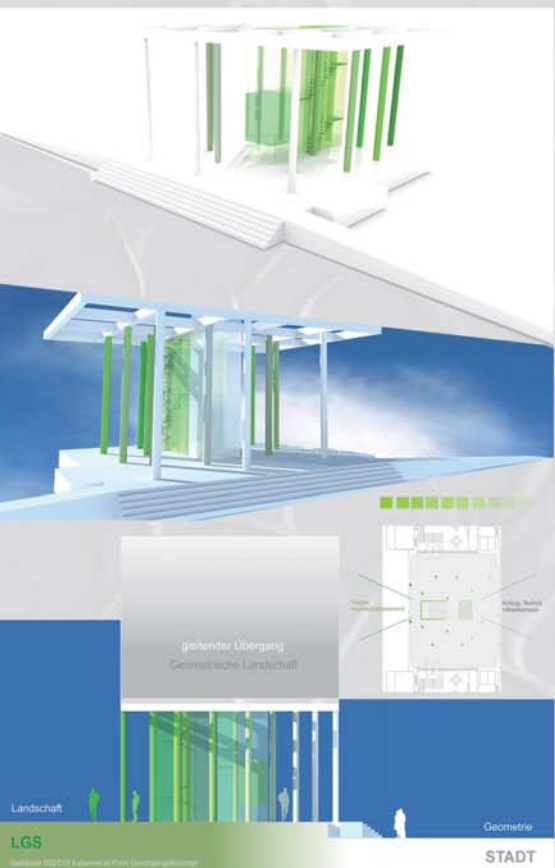

X LANDAU X ERHALTEN X WOHNEN X ERLEBEN X GARTEN X ATMOSPHÄRE X WEIN X GENIESSSEN X AMBIENTE X

Wer wir sind
Nicht nur Neubaukonzeptionen, sondern gerade die Beschäftigung mit Bestandsimmobilien, die aus Leerstandgründen oder grundsätzlichem Sanierungsbedarf eine nachhaltige Neustruktur benötigen, werden von uns im Prozess ganzheitlich neu geordnet.
Wir verstehen uns als regional ausgerichtete Unternehmung, die einen regionalen Wertschöpfungsprozess anstrebt und unterstützt.
Die Kompetenz in **Architektur- und Ingenieurleistungen** verknüpft sich in idealer Weise mit der Idee, Immobilien unter den Gesichtspunkten

- **Energetische Kernsanierung**
- **Ästhetische Gestaltung**
- **Werterhaltung**

zu betrachten und mit hoher Qualität dem Markt zuzuführen.
Credo: „Altes neu erleben...“

Projekt „AXIM“:
In der Universitätsstadt Landau i. d. Pfalz (ca. 42.000 Einwohner, davon 6500 Studenten) entsteht auf dem ehemaligen Militärgelände „Estienne et Foch“ ein auf 23 Ha angelegtes Städtebauprojekt, dass die Konversionsfläche als „Grünes Stadtviertel“ entwickelt.

Die Stadt Landau initiiert über die Ausrichtung der **Landesgartenschau 2014** dieses hochwertige Potential der alten Kasernenengebäude zu Wohnungen und gastronomisch-kulturellen Begegnungstätten.

Es entstehen hier im Gebäude 002 **35 Wohnungen von Größen ab 35 qm bis ca. 210 qm** mit zugeordneten **Tiefgaragenplätzen**. Ebenso stehen im Erdgeschoss **Gewerbeflächen** zur Verfügung.

Das Nachbargebäude (Gesamtfäche 730 qm) 010 wird zum **Übernachtungshaus** umgenutzt.